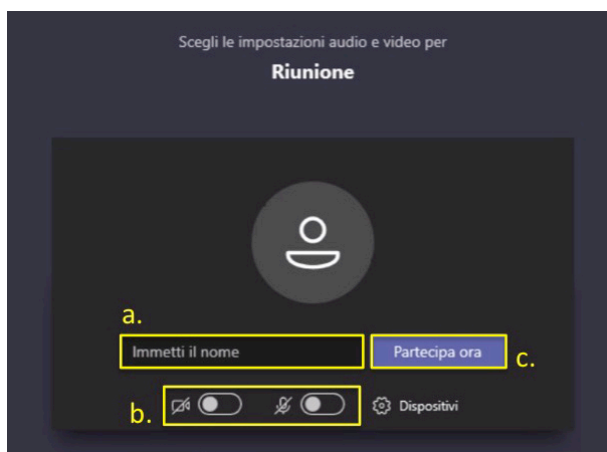

GIORNATA ACCOGLIENZA DELLE MATRICOLE
CdL in TERAPIA OCCUPAZIONALE
29 ottobre 2020

ISTRUZIONI per il COLLEGAMENTO

I membri UniCT (studenti, docenti, personale) possono accedere automaticamente con il proprio account, mentre gli altri partecipanti possono accedere in qualità di ospiti esterni.

3. Quando appare la seguente schermata:

- a. Immettere il proprio nome
- b. Disattivare la telecamera e il microfono (le icone devono apparire come nell'immagine)
- c. Cliccare su “Partecipa ora”.